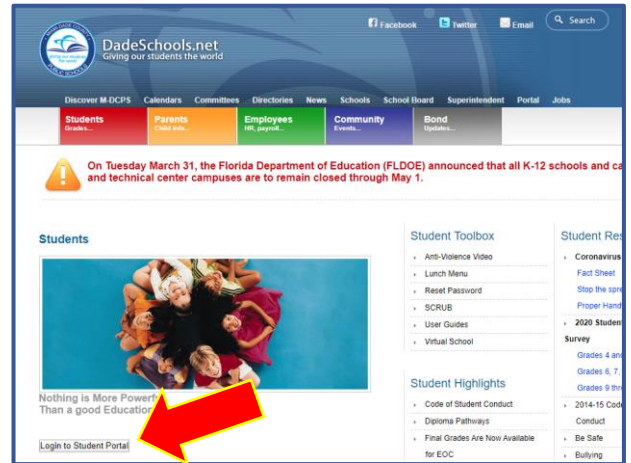

### Scroll down and Click to access E-Textbooks

# GUÍA PARA NAVEGAR EL PORTAL PARA ESTUDIANTES

## Iniciar sesión en el Portal para Estudiantes

1. Acceda a [www.dadeschools.net](http://www.dadeschools.net) y haga clic en la pestaña Student

2. Haga clic en el botón para iniciar sesión Login to Student Portal